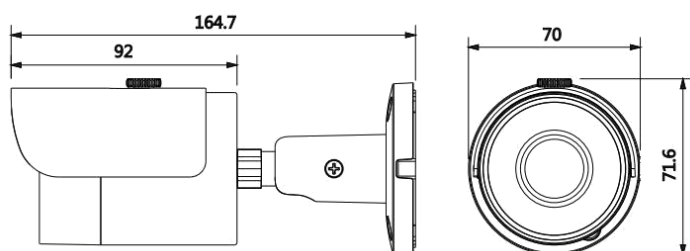

Информация

Тип	Название	Описание
2Мп видеокамера	HN-HD-B2001-28	2Мп уличная HDCVI видеокамера с ИК подсветкой, PAL
Аксессуары	PFA134	Монтажная коробка
	PFA150	Крепление для столба
	PFM820	UTC контроллер
	PFA151	Угловое крепление

Размеры(мм)

Аксессуары

Дополнительно:

 PFA134	 PFA150	 PFA151
 PFM820		

Монтажная коробка	Крепление для столба
PFA134 	PFA134 + PFA150
Угловое крепление	
PFA134 + PFA151